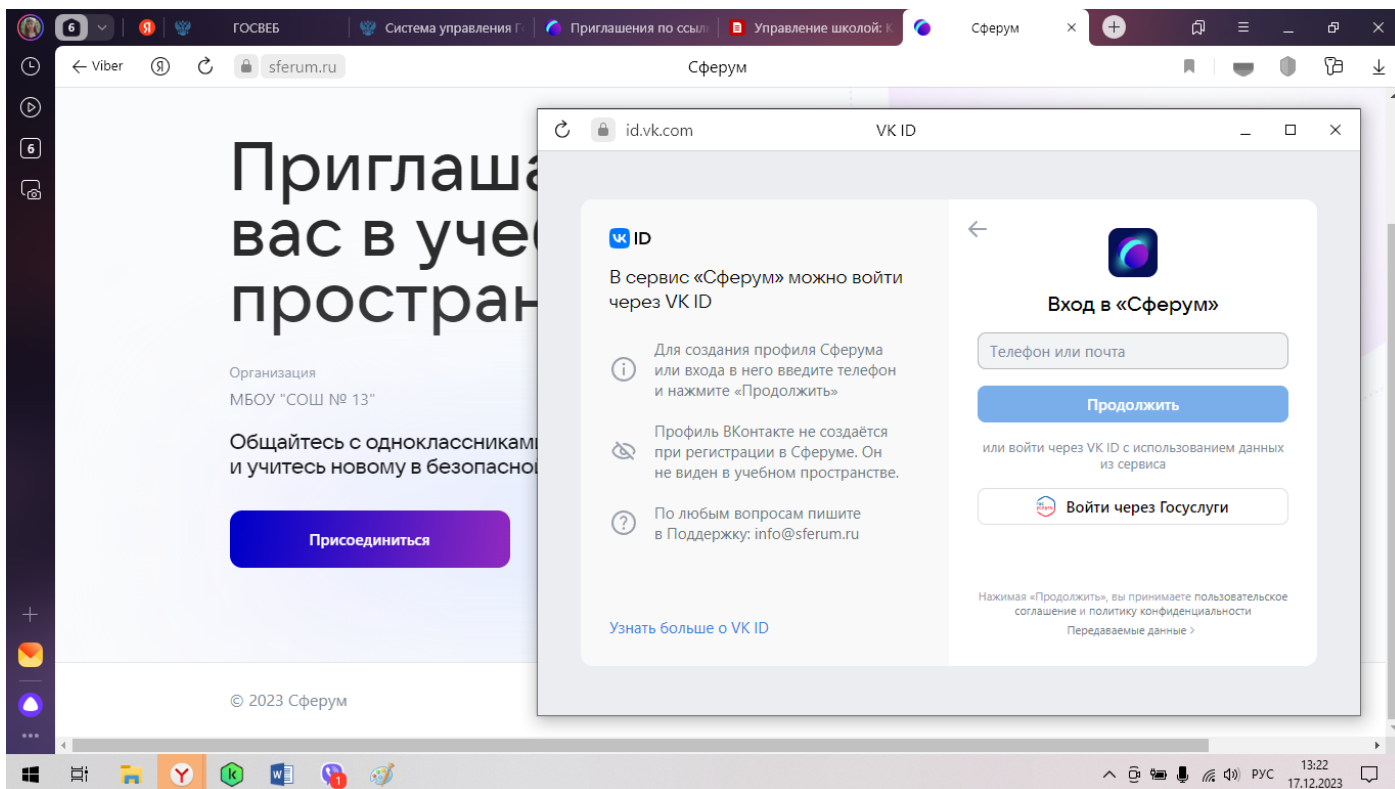

Сразу можно привязать учетную запись Сферума к Госуслугам на ближайшие 10 лет учебы